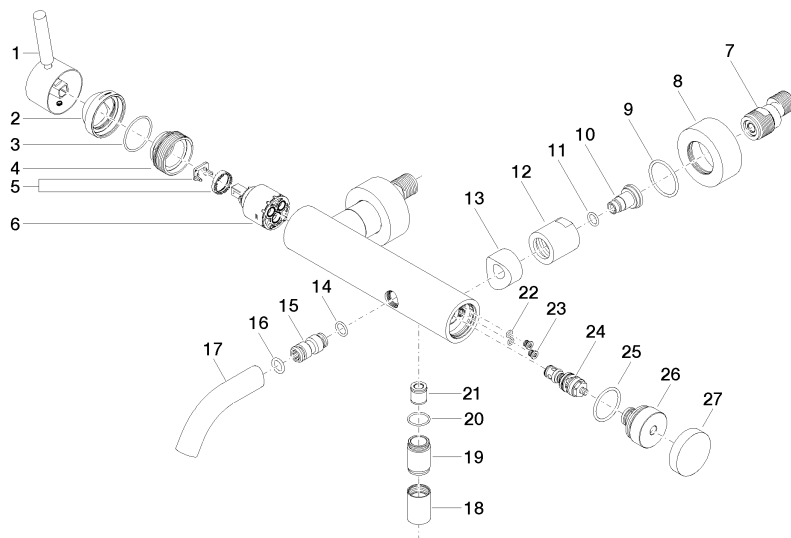

META Mitigeur monocommande bain/douche pour montage mural sans garniture - Chrome

META

33 200 660

- saillie 202 mm
- jet normal circulaire
- inverseur automatique bain/douche
- sortie douche 3/8"
- rosaces coulissantes Ø 60 mm
- raccord 1/2"
- calibre de perçement 150 mm ± 15 mm
- débit d'eau maxi. 14 l/min avec une pression d'écoulement de 3 bars

33 200 660
mm [inches]

Diagramme de débit

Certificats

Belgaqua_21-025- LGA_29687. WRAS_2207043.
27_1.

META Mitigeur monocommande bain/douche pour montage mural sans garniture - Chrome

META

33 200 660

Les pièces pour les autres finitions peuvent être trouvées ici : [Platine brossé](#)

33 200 660

Liste des pièces de rechange

N°	Article Numéro	Désignation	Fréquence de montage	Délai de livraison
1	90 20 66 007 00-00	poignée	1	10
2	09 28 30 032-00	hotte	1	10
3	09 14 10 102 90	joint	1	2
4	09 24 04 296 90	écrou	1	2
5	90 28 10 148 00 90	accessoires	1	2
6	90 15 05 064 00 90	cartouche	1	2
7	04 11 04 030 00 90	raccord	2	2
8	09 27 62 004-00	rosace	2	10
9	09 14 10 119 90	joint	2	2
10	09 29 05 005 20 90	raccord à vis	2	60
11	09 14 10 008 90	joint	2	2
12	09 23 10 048-00	écrou	2	10
13	09 18 40 059-00	douille	2	10
14	09 14 10 003 90	joint	1	2
15	09 24 04 043 90	raccord à vis	1	2
16	90 14 10 011 00 90	joint	1	2
17	90 11 06 213 00-00	bec déverseur	1	10
18	90 21 02 069 00-00	hotte	1	10
19	09 24 03 115 20-00	raccord à vis	1	10
20	90 14 10 032 00 90	joint	1	2
21	90 23 01 141 00 90	anti-retour	1	2
22	09 14 10 001 90	joint	2	2
23	09 30 30 113 20 90	vis	2	2
24	90 31 09 032 00-00	inverseur	1	10
25	09 14 10 101 90	joint	1	2
26	09 21 10 035 20-00	raccord à vis	1	10
27	09 20 62 031-00	poignée	1	10