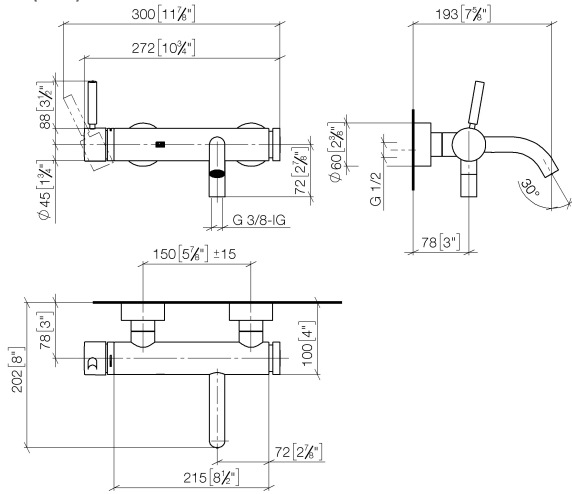

META Mitigeur monocommande bain/douche pour montage mural sans garniture - Chrome

META

33 200 660

- saillie 202 mm
- jet normal circulaire
- inverseur automatique bain/douche
- sortie douche 3/8"
- rosaces coulissantes Ø 60 mm
- raccord 1/2"
- calibre de perçement 150 mm ± 15 mm
- débit d'eau maxi. 14 l/min avec une pression d'écoulement de 3 bars

33 200 660
mm [inches]

Diagramme de débit

Certificats

Belgaqua_21-025- LGA_29687. WRAS_2207043.
27_1.

META Mitigeur monocommande bain/douche pour montage mural sans garniture - Chrome

META

33 200 660

Les pièces pour les autres finitions peuvent être trouvées ici : [Platine brossé](#)

33 200 660

Liste des pièces de rechange

N°	Article Numéro	Désignation	Fréquence de montage	Délai de livraison
1	90 20 66 007 00-00	poignée	1	10
2	09 28 30 032-00	hotte	1	10
3	09 14 10 102 90	joint	1	2
4	09 24 04 296 90	écrou	1	2
5	90 28 10 148 00 90	accessoires	1	2
6	90 15 05 064 00 90	cartouche	1	2
7	04 11 04 030 00 90	raccord	2	2
8	09 27 62 004-00	rosace	2	10
9	09 14 10 119 90	joint	2	2
10	09 29 05 005 20 90	raccord à vis	2	60
11	09 14 10 008 90	joint	2	2
12	09 23 10 048-00	écrou	2	10
13	09 18 40 059-00	douille	2	10
14	09 14 10 003 90	joint	1	2
15	09 24 04 043 90	raccord à vis	1	2
16	90 14 10 011 00 90	joint	1	2
17	90 11 06 213 00-00	bec déverseur	1	10
18	90 21 02 069 00-00	hotte	1	10
19	09 24 03 115 20-00	raccord à vis	1	10
20	90 14 10 032 00 90	joint	1	2
21	90 23 01 141 00 90	anti-retour	1	2
22	09 14 10 001 90	joint	2	2
23	09 30 30 113 20 90	vis	2	2
24	90 31 09 032 00-00	inverseur	1	10
25	09 14 10 101 90	joint	1	2
26	09 21 10 035 20-00	raccord à vis	1	10
27	09 20 62 031-00	poignée	1	10